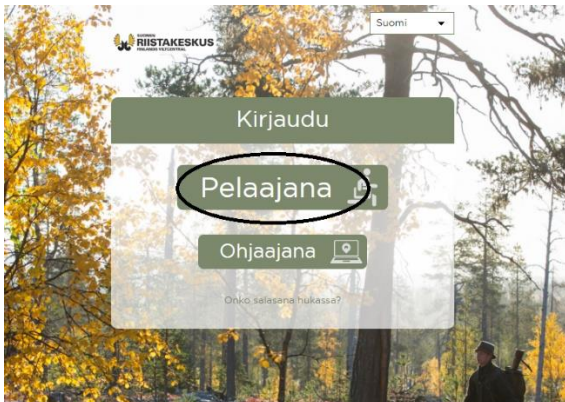

## Nyt voit valmistautua metsästäjätutkintoon myös pelaamalla

Kohti metsästäjätutkintoa -pelin avulla voit harjoitella metsästäjätutkintoa varten uudeltaisessa pelillisessä ympäristössä.

Peliin kirjaututaan selaimella (suositellut selaimet Chrome, Safari, Firefox) osoitteessa <https://riista.seppo.io/>

Kirjaudu sisään pelaajana.

Syötä pelin pin-koodi 9194GC

Kirjoita nimi tai nimimerkki, jolla haluat pelata. Saat pelaajatunnuksen mahdollista uudelleenkirjautumista varten.

Lue pelin säännöt ja aloita peli.