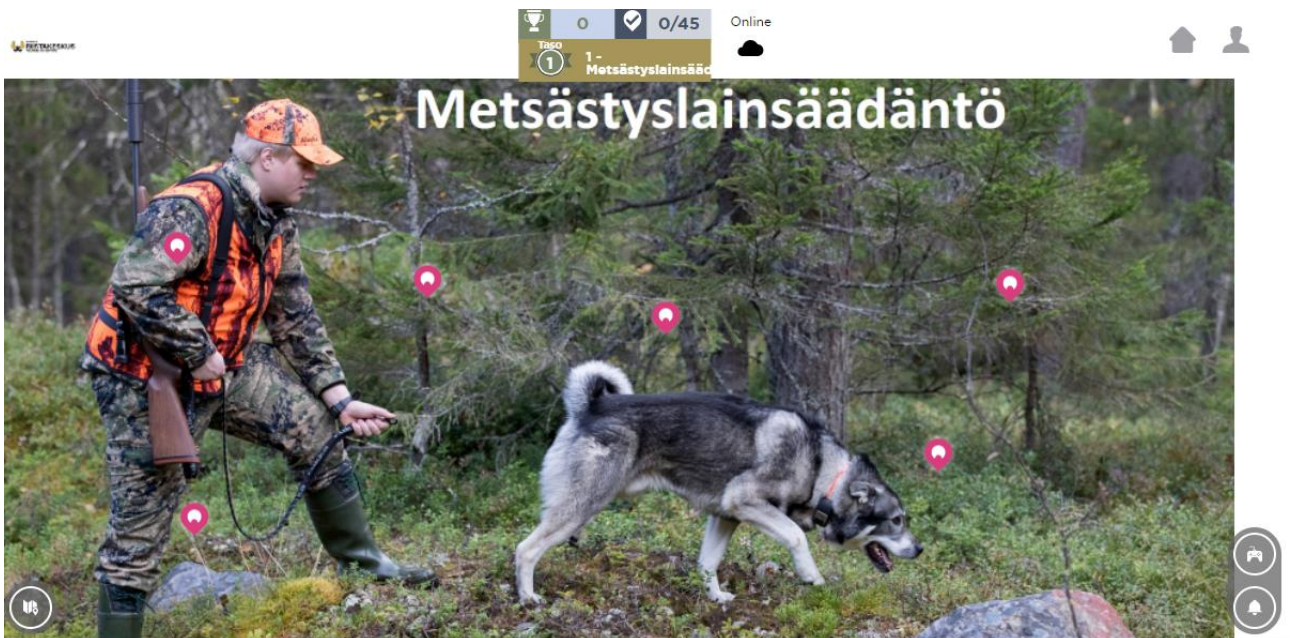

## Nyt voit valmistautua metsästäjätutkintoon myös pelaamalla

Kohti metsästäjätutkintoa -pelin avulla voit harjoitella metsästäjätutkintoa varten uudeltaisessa pelillisessä ympäristössä.

Peliin kirjaututaan selaimella (suositellut selaimet Chrome, Safari, Firefox) osoitteessa <https://riista.seppo.io/>

Kirjaudu sisään pelaajana.

Syötä pelin pin-koodi 9194GC

Kirjoita nimi tai nimimerkki, jolla haluat pelata. Saat pelaajatunnuksen mahdollista uudelleenkirjautumista varten.

Lue pelin säännöt ja aloita peli.