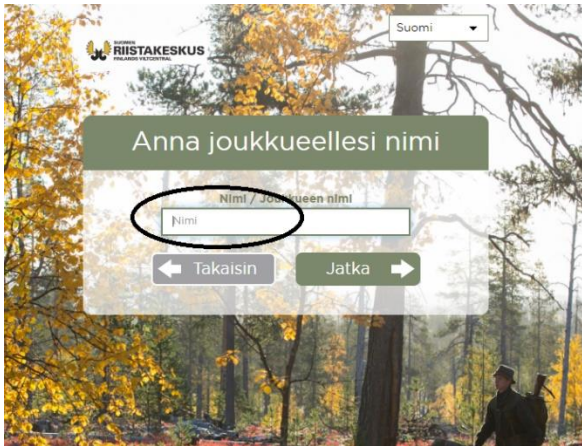

## Nyt voit valmistautua metsästäjätutkintoon myös pelaamalla

Kohti metsästäjätutkintoa -pelin avulla voit harjoitella metsästäjätutkintoa varten uudeltaisessa pelillisessä ympäristössä.

Peliin kirjaututaan selaimella (suositellut selaimet Chrome, Safari, Firefox) osoitteessa <https://riista.seppo.io/>

Kirjaudu sisään pelaajana.

Syötä pelin pin-koodi 9194GC

Kirjoita nimi tai nimimerkki, jolla haluat pelata. Saat pelaajatunnuksen mahdollista uudelleenkirjautumista varten.

Lue pelin säännöt ja aloita peli.