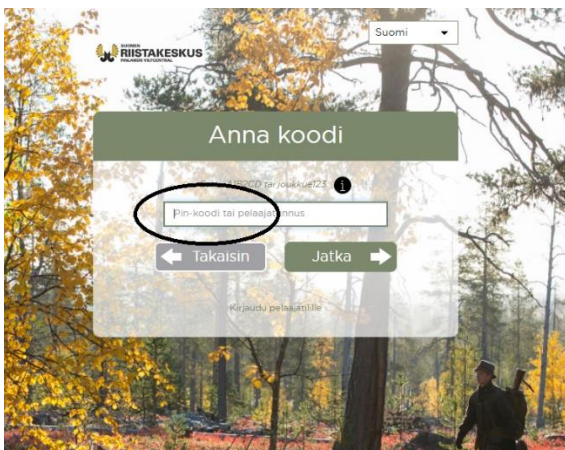

## Nyt voit valmistautua metsästäjätutkintoon myös pelaamalla

Kohti metsästäjätutkintoa -pelin avulla voit harjoitella metsästäjätutkintoa varten uudeltaisessa pelillisessä ympäristössä.

Peliin kirjaututaan selaimella (suositellut selaimet Chrome, Safari, Firefox) osoitteessa <https://riista.seppo.io/>

Kirjaudu sisään pelaajana.

Syötä pelin pin-koodi 9194GC

Kirjoita nimi tai nimimerkki, jolla haluat pelata. Saat pelaajatunnuksen mahdollista uudelleenkirjautumista varten.

Lue pelin säännöt ja aloita peli.