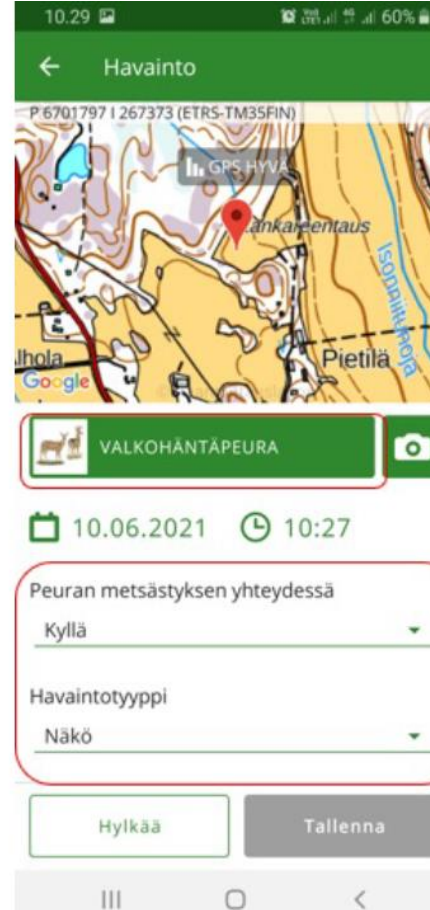

# Valkohäntäpeurahavainnon kirjaaminen Oma riista-maastosovelluksella

Metsästyksen yhteydessä tehtävät valkohäntäpeurahavainnot menevät kanta-arvion käyttöön kun: 1. Havainto on kirjattu yhteyshenkilön määrittämälle seuran **valkohäntäpeuran metsästysalueelle**. 2. Kirjauksen on tehnyt seuran jäsenkutsun hyväksynyt **valkohäntäpeuraryhmän jäsen**. 3. ”**Valkohäntäpeuran metsästyksen yhteydessä**” -kohta on valittu. **Myös kaadetuista valkohäntäpeuroista tehdään havaintokirjaus**. Valkohäntäpeuroista kirjataan ainoastaan **metsästyksen aikana** tehdyt **näköhavainnot** eläimistä. Sama eläin voi tulla useamman metsästäjän kirjaamaksi.

Kirjaututtuasi sovellukseen valitse etusivulla **UUSI HAVAINTO**.

**Karttaan** avautuu sijaintisi, jos gps-paikannus on päällä. Karttaa napauttamalla voit asettaa havainnolle uuden sijainnin kartalta. **Kalenteria** ja **kelloa** napauttamalla voit vaihtaa havaintoajankohdan päivämäärän ja kellonajan.

Voit määrittää **lajin** valitsemalla Valitse laji → Riistanisäkkäät → Valkohäntäpeura. Valitse ”Kyllä” -vaihtoehto ”**Peuran metsästyksen yhteydessä**” -kohdassa. Sovellus tarjoaa oletuksena ainoana mahdollisena havaintotyyppinä **näköhavaintoa**.