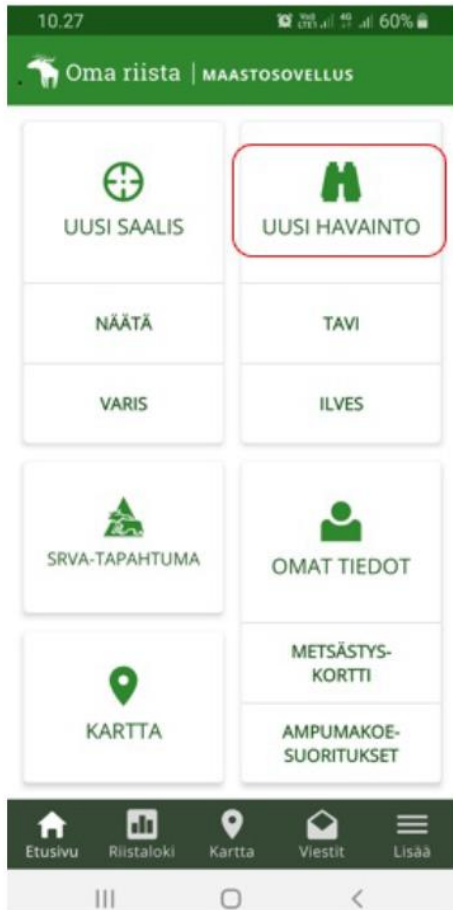

# Valkohäntäpeurahavainnon kirjaaminen Oma riista-maastosovelluksella

Metsästyksen yhteydessä tehtävät valkohäntäpeurahavainnot menevät kanta-arvion käyttöön kun: 1. Havainto on kirjattu yhteyshenkilön määrittämälle seuran **valkohäntäpeuran metsästysalueelle**. 2. Kirjauksen on tehnyt seuran jäsenkutsun hyväksynyt **valkohäntäpeuraryhmän jäsen**. 3. ”**Valkohäntäpeuran metsästyksen yhteydessä**” -kohta on valittu. **Myös kaadetuista valkohäntäpeuroista tehdään havaintokirjaus**. Valkohäntäpeuroista kirjataan ainoastaan **metsästyksen aikana** tehdyt **näköhavainnot** eläimistä. Sama eläin voi tulla useamman metsästäjän kirjaamaksi.

Kirjaututtuasi sovellukseen valitse etusivulla **UUSI HAVAINTO**.

**Karttaan** avautuu sijaintisi, jos gps-paikannus on päällä. Karttaa napauttamalla voit asettaa havainnolle uuden sijainnin kartalta. **Kalenteria** ja **kelloa** napauttamalla voit vaihtaa havaintoajankohdan päivämäärän ja kellonajan.

Voit määrittää **lajin** valitsemalla Valitse laji → Riistanisäkkäät → Valkohäntäpeura. Valitse ”Kyllä” -vaihtoehto ”**Peuran metsästyksen yhteydessä**” -kohdassa. Sovellus tarjoaa oletuksena ainoana mahdollisena havaintotyyppinä **näköhavaintoa**.