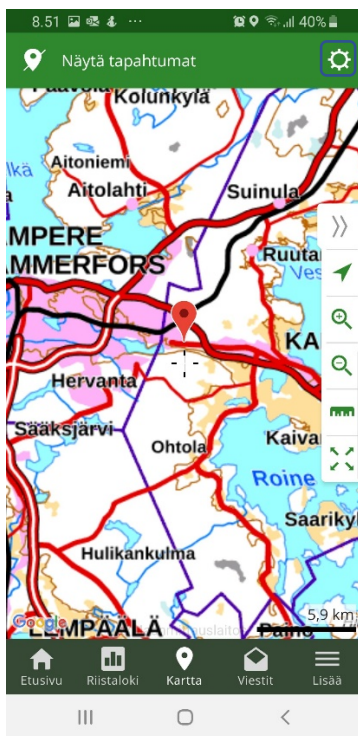

Oma riista -alueen määrittäminen aluekoodilla (maastosovellus android 2.3.0)

1. Valitse karttanäkymä.

2. Valitse ratasikoni oikeasta yläkulmasta.

3. Valitse Oma riista -alue.

4. Kirjoita aluekoodi ja paina Aluetunnus -painiketta.