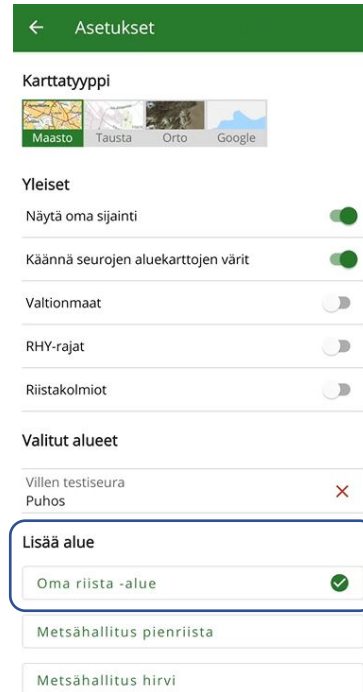

Oma riista -alueen määrittäminen aluekoodilla (maastosovellus android 2.3.0)

1. Valitse karttanäkymä.

2. Valitse ratasikoni oikeasta yläkulmasta.

3. Valitse Oma riista -alue.

4. Kirjoita aluekoodi ja paina Aluetunnus -painiketta.