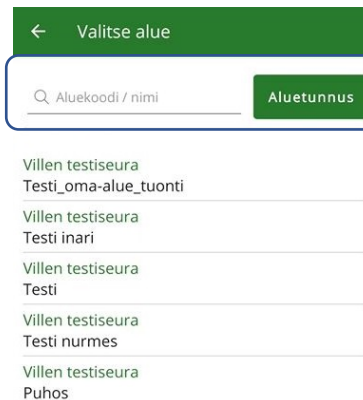

Oma riista -alueen määrittäminen aluekoodilla (maastosovellus android 2.3.0)

1. Valitse karttanäkymä.

2. Valitse ratasikoni oikeasta yläkulmasta.

3. Valitse Oma riista -alue.

4. Kirjoita aluekoodi ja paina Aluetunnus -painiketta.