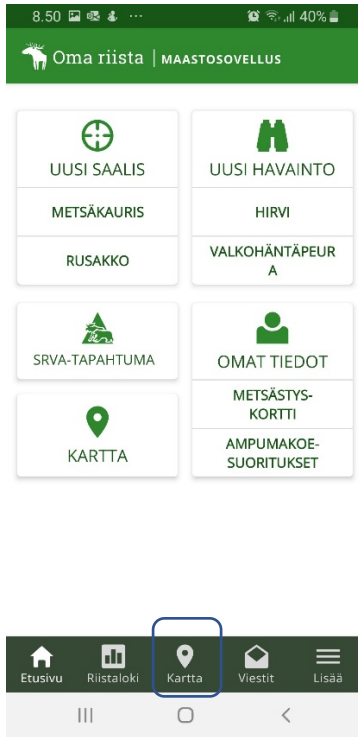

Oma riista -alueen määrittäminen aluekoodilla (maastosovellus android 2.3.0)

1. Valitse karttanäkymä.

2. Valitse ratasikoni oikeasta yläkulmasta.

3. Valitse Oma riista -alue.

4. Kirjoita aluekoodi ja paina Aluetunnus -painiketta.