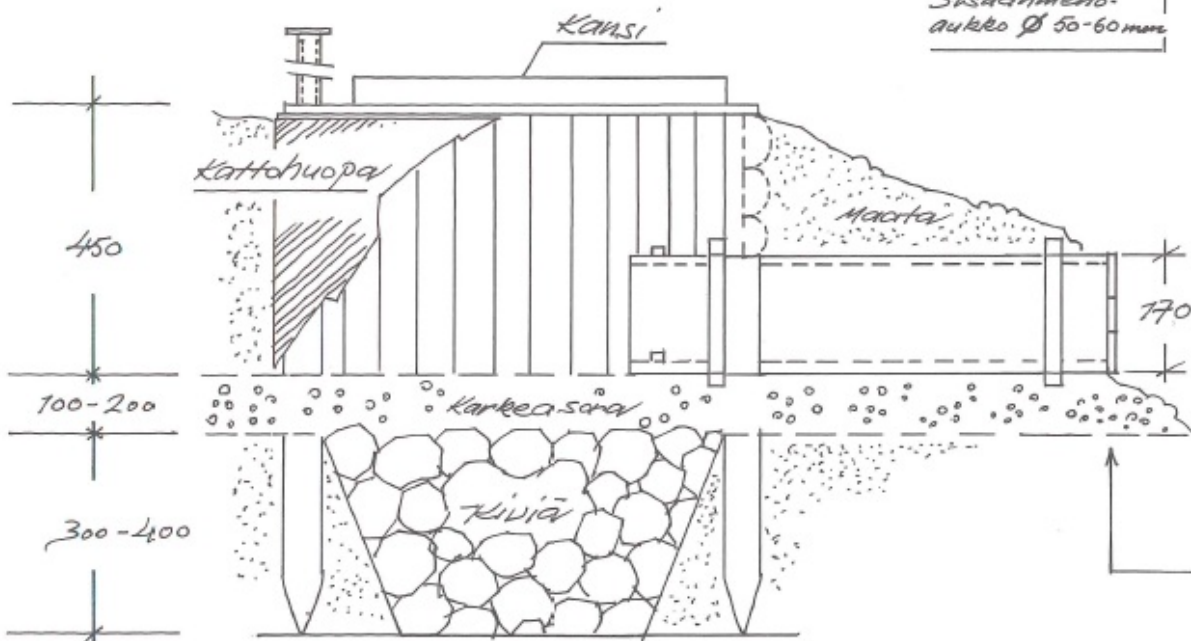

*Minkki-bunkkeri, maitti Laitiata*

Päältä

Perspektiivikuva päältä

- Ranta - joki  
- oja - puro

putken suu  
n. 40 cm vesirojan  
yläpuolelle korkean  
veden aikaan

Sivulta