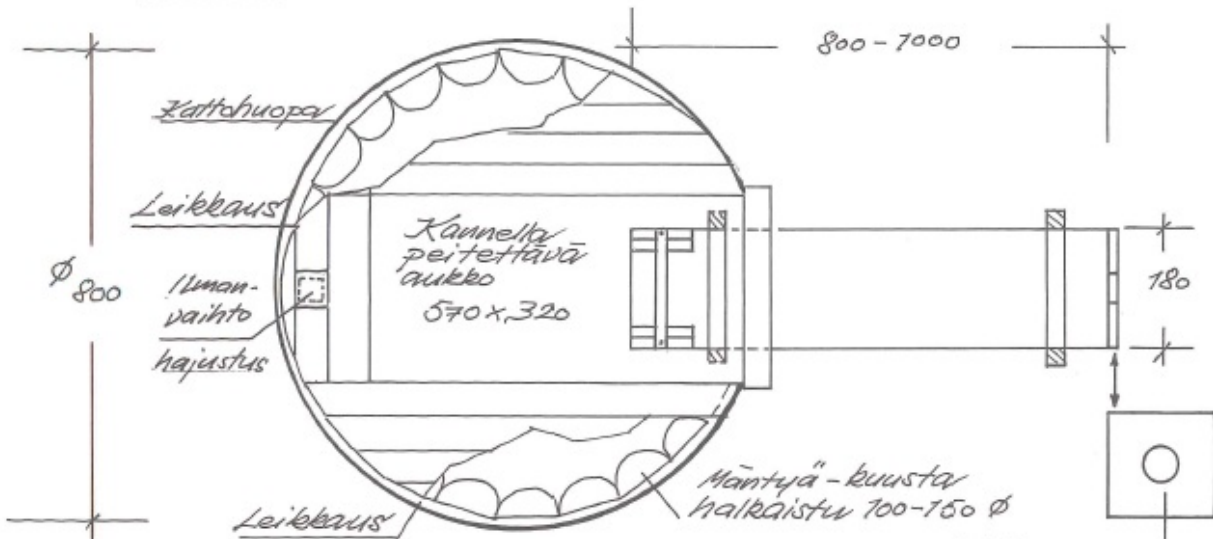

*Minkki-bunkkeri, maitti Laitiata*

Päältä

Perspektiivikuva päältä

- Ranta - joki  
- oja - puro

putken suu  
n. 40 cm vesirojan  
yläpuolelle korkean  
veden aikaan

Sivulta