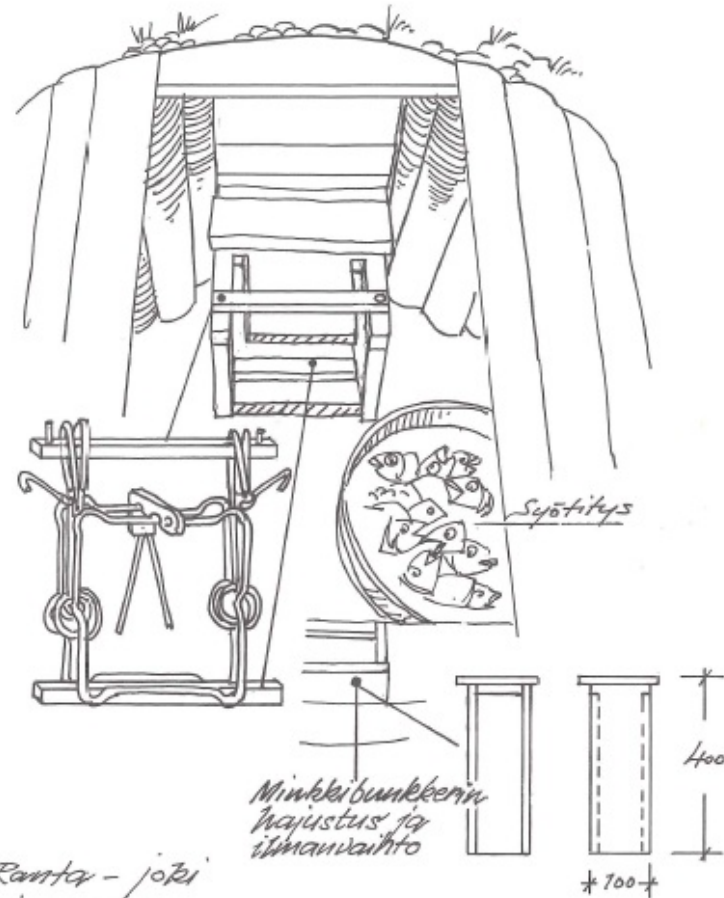

*Minkki-bunkkeri, maitti Laitiata*

Päältä

Perspektiivikuva päältä

- Ranta - joki  
- oja - puro

putken suu  
n. 40 cm vesirojan  
yläpuolelle korkean  
veden aikaan

Sivulta